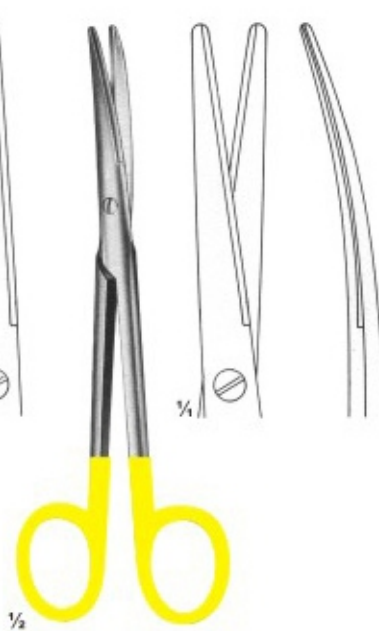

**Scissors**  
**Art#** WI-DE-4208  
**Size:** 13cm  
**Detail:** FOX, Suture-/gum  
scissors, str., Plain

**Scissors**  
**Art#** WI-DE-4209  
**Size:** 17cm  
**Detail:** DEAN, Suture-/gum  
scissors, str., Plain

**Scissors**  
**Art#** WI-DE-4210  
**Size:** 13cm  
**Detail:** SPENCER, ligature  
scissors

# SCISSORS WITH TUNGSTEN

**WAQAR INTERNATIONAL**  
Care For Your Health

**Scissors**  
**Art#** WI-DE-4211  
**Size:** 16cm  
**Detail:** MAYO-LEXER  
Straight

**Scissors**  
**Art#** WI-DE-4212  
**Size:** 16cm  
**Detail:** MAYO-LEXER  
Curved

**Scissors**  
**Art#** WI-DE-4213  
**Size:** 16cm, 21cm  
**Detail:** LEXER  
Straight

**Scissors**  
**Art#** WI-DE-4214  
**Size:** 16, 21cm  
**Detail:** LEXER  
Curved

**Scissors**  
**Art#** WI-DE-4215  
**Size:** 15, 17cm  
**Detail:** MAYO-STILLE  
Straight