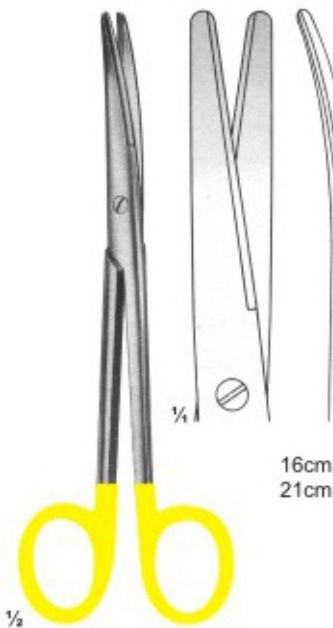

**Scissors**  
**Art#** WI-DE-4208  
**Size:** 13cm  
**Detail:** FOX, Suture-/gum  
scissors, str., Plain

**Scissors**  
**Art#** WI-DE-4209  
**Size:** 17cm  
**Detail:** DEAN, Suture-/gum  
scissors, str., Plain

**Scissors**  
**Art#** WI-DE-4210  
**Size:** 13cm  
**Detail:** SPENCER, ligature  
scissors

# SCISSORS WITH TUNGSTEN

**WAQAR INTERNATIONAL**  
Care For Your Health

**Scissors**  
**Art#** WI-DE-4211  
**Size:** 16cm  
**Detail:** MAYO-LEXER  
Straight

**Scissors**  
**Art#** WI-DE-4212  
**Size:** 16cm  
**Detail:** MAYO-LEXER  
Curved

**Scissors**  
**Art#** WI-DE-4213  
**Size:** 16cm, 21cm  
**Detail:** LEXER  
Straight

**Scissors**  
**Art#** WI-DE-4214  
**Size:** 16, 21cm  
**Detail:** LEXER  
Curved

**Scissors**  
**Art#** WI-DE-4215  
**Size:** 15, 17cm  
**Detail:** MAYO-STILLE  
Straight