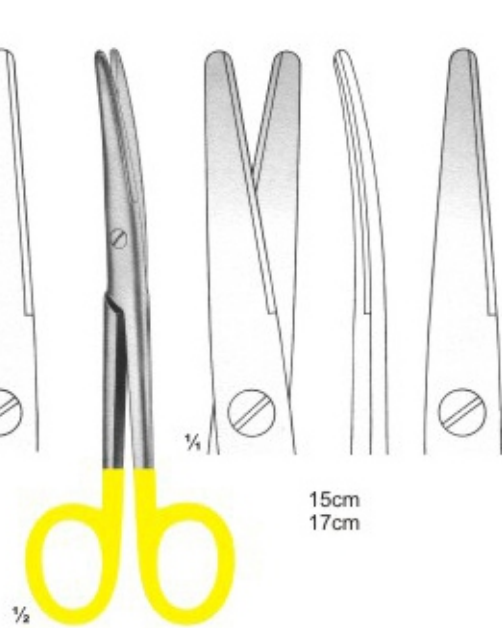

**Scissors**  
**Art#** WI-DE-4208  
**Size:** 13cm  
**Detail:** FOX, Suture-/gum  
scissors, str., Plain

**Scissors**  
**Art#** WI-DE-4209  
**Size:** 17cm  
**Detail:** DEAN, Suture-/gum  
scissors, str., Plain

**Scissors**  
**Art#** WI-DE-4210  
**Size:** 13cm  
**Detail:** SPENCER, ligature  
scissors

# SCISSORS WITH TUNGSTEN

**WAQAR INTERNATIONAL**  
Care For Your Health

**Scissors**  
**Art#** WI-DE-4211  
**Size:** 16cm  
**Detail:** MAYO-LEXER  
Straight

**Scissors**  
**Art#** WI-DE-4212  
**Size:** 16cm  
**Detail:** MAYO-LEXER  
Curved

**Scissors**  
**Art#** WI-DE-4213  
**Size:** 16cm, 21cm  
**Detail:** LEXER  
Straight

**Scissors**  
**Art#** WI-DE-4214  
**Size:** 16, 21cm  
**Detail:** LEXER  
Curved

**Scissors**  
**Art#** WI-DE-4215  
**Size:** 15, 17cm  
**Detail:** MAYO-STILLE  
Straight